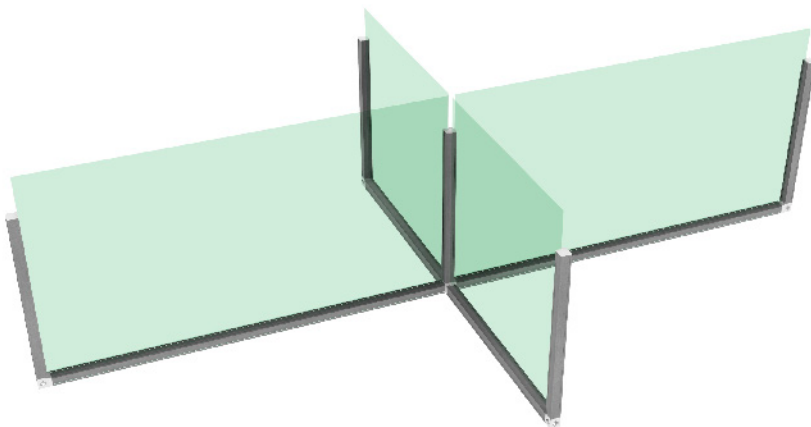

**Colonne autostable avec distributeur de gel automatique**

**Dès 238.- Chf**  
**Livraison comprise**

**Cloisons de séparation modulaires**  
**hauteurs 160 / 210 / 250cm**  
**largeurs 50 / 70 / 100cm**  
Autres dimensions sur demande

**Dès 294.- Chf**  
**Livraison et montage compris**

**Séparateurs pour bureau**  
**hauteur 70 / 80 / 100cm**  
**largeur 100 / 126 / 150**  
**profondeur 61 / 73cm**  
Autres dimensions sur demande

**Dès 130.- Chf, par poste de travail**  
**Livraison et montage compris**